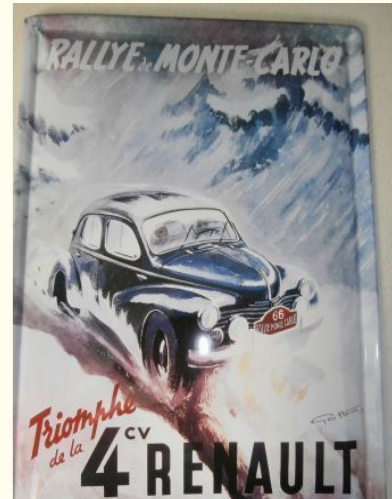

**20 €**

- Plaques tôleées

- Montage possible sur RENAULT 4 CV

Merci de contacter le vendeur via l'annonce directement

## DESCRIPTION

Particulier vend une pièce dans la catégorie Plaques tôleées.

Cette pièce est complète et neuve dans son emballage dont les dimensions sont les suivantes:

- Longueur: 40 cm
- Largeur: 30 cm