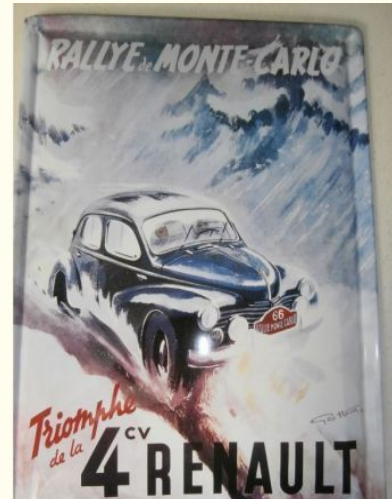

15 €

- Plaques tôleées

- Montage possible sur RENAULT 4 CV

Merci de contacter le vendeur via l'annonce directement

DESCRIPTION

Particulier vend une pièce dans la catégorie Plaques tôleées.

Cette pièce est complète et neuve dans son emballage dont les dimensions sont les suivantes:

- Longueur: 40 cm
- Largeur: 30 cm

Le prix est de 15 € ferme.

Les frais de port n'ont pas été précisés mais seront à la charge de l'acheteur.

Précisions transmises par le vendeur :

Plaque tôle emboutie bombée non émaillée. RENAULT 4cv Monte-carlo.