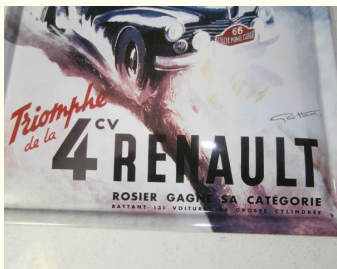

15 €

- Plaques tôleées

- Montage possible sur RENAULT 4 CV

Merci de contacter le vendeur via l'annonce directement

DESCRIPTION

Particulier vend une pièce dans la catégorie Plaques tôleées.

Cette pièce est complète et neuve dans son emballage dont les dimensions sont les suivantes:

- Longueur: 40 cm
- Largeur: 30 cm

Le prix est de 15 € ferme.

Les frais de port n'ont pas été précisés mais seront à la charge de l'acheteur.

Précisions transmises par le vendeur :

Plaque tôle emboutie bombée non émaillée. RENAULT 4cv Monte-carlo.