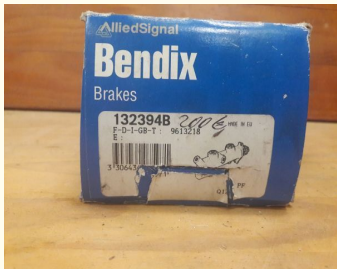

119 €

- Maitre Cylindre

- BENDIX

- 132394B

- Montage possible sur BMW 316 (E30)

Téléphone du vendeur: 06 62 01 42 41

DESCRIPTION

Particulier vend une pièce dans la catégorie Maitre Cylindre.

Pièce de marque BENDIX portant la référence 132394B

Cette pièce est complète et neuve dans son emballage dont les dimensions sont les suivantes:

- Diamètre: 2,22 cm

Le prix est de 119 €.

Les frais de port sont inclus.

Précisions transmises par le vendeur :

Maitre Cylindre Neuf Bendix / Diametre 22.2mm.

Merci de bien vouloir me contacter en priorité par mail si cette pièce vous intéresse.

Vous avez besoin d'informations complémentaires, n'hésitez pas à prendre contact dès à présent avec le vendeur.