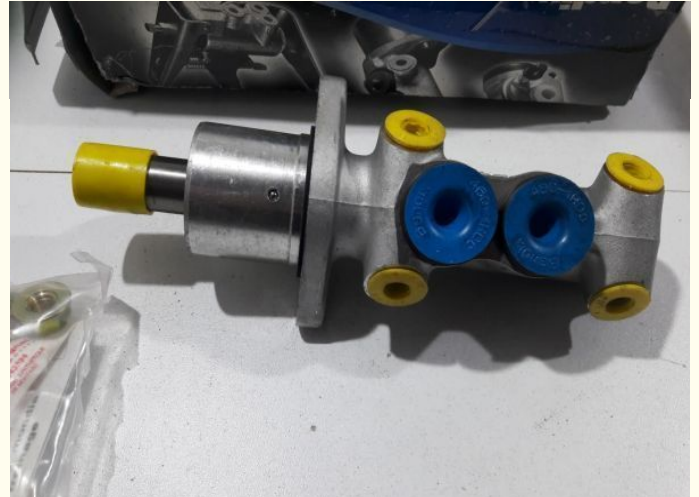

69 €

- Maître Cylindre

- BENDIX

- 132429B

- Montage possible sur VOLKSWAGEN Polo

Téléphone du vendeur: 06 62 01 42 41

DESCRIPTION

Particulier vend une pièce dans la catégorie Maître Cylindre.

Pièce de marque BENDIX portant la référence 132429B

Cette pièce est complète et neuve dans son emballage dont les dimensions sont les suivantes:

- Diamètre: 20.64 cm

Le prix est de 69 €.

Les frais de port sont inclus.