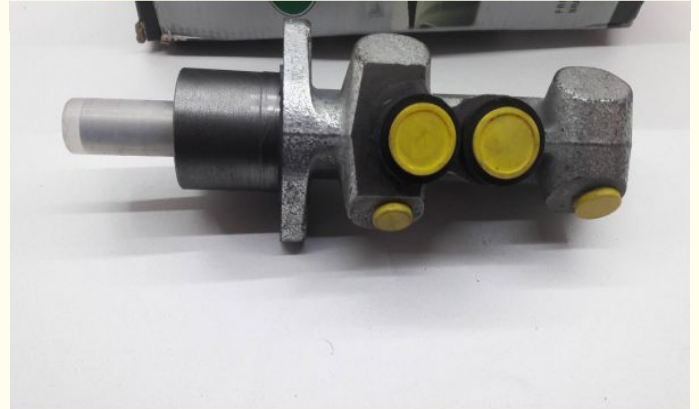

54 €

- Maitre Cylindre

- LPR

- 1970

- Montage possible sur RENAULT Laguna

Téléphone du vendeur: 06 62 01 42 41

DESCRIPTION

Particulier vend une pièce dans la catégorie Maitre Cylindre.

Pièce de marque LPR portant la référence 1970

Cette pièce est complète et neuve dans son emballage dont les dimensions sont les suivantes:

- Diamètre: 23.80 cm

Le prix est de 54 €.

Les frais de port sont inclus.

Précisions transmises par le vendeur :

Maitre Cylindre NEUF pour Renault LAGUNA Série 1 jusqu'à 1997 - Berline et Nevada avec ABS.

Merci de bien vouloir me contacter en priorité par mail si cette pièce vous intéresse.