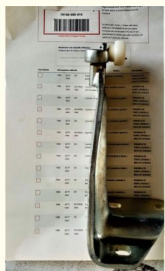

69 €

- Divers Accessoires Fonctionnels

- HONDA

- 79740-680-010

- Montage possible sur HONDA

Téléphone du vendeur: 06 87 99 65 87

DESCRIPTION

Particulier vend une pièce dans la catégorie Divers Accessoires Fonctionnels. Pièce de marque HONDA portant la référence 79740-680-010. Cette pièce est complète et neuve dans son emballage. Positionnement de la pièce prévue côté droit.

Le prix est de 69 € à débattre.
Les frais de port sont inclus.

Précisions transmises par le vendeur :

Bras de guidage coulissant inférieur D de porte pièce d'origine du constructeur Honda et exactement la même que celle montée à la sortie de l'usine du véhicule.