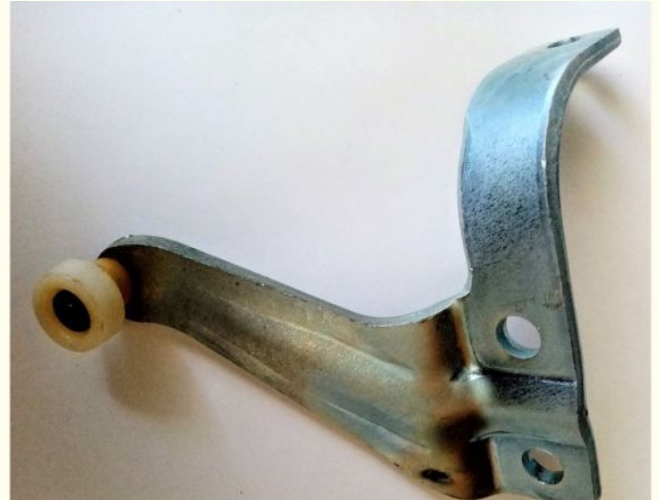

- Fixation Porte

- HONDA

- 79710-680-020

- Montage possible sur HONDA

Annonce C138A2857DP650

69 €

Téléphone du vendeur: 06 87 99 65 87

DESCRIPTION

Particulier vend une pièce dans la catégorie Fixation Porte.
Pièce de marque HONDA portant la référence 79710-680-020
Cette pièce est complète et neuve dans son emballage.
Positionnement de la pièce prévue côté droit.

Le prix est de 69 € à débattre.
Les frais de port sont inclus.

Précisions transmises par le vendeur :
Bras de guidage coulissant supérieur D de porte pièce d'origine du constructeur Honda et exactement la même que celle montée à la sortie de l'usine.
Réf: 79710-680-020 déclassée par le constructeur.
ACTY DX / DX PANEL VAN de 1983 > 1987.