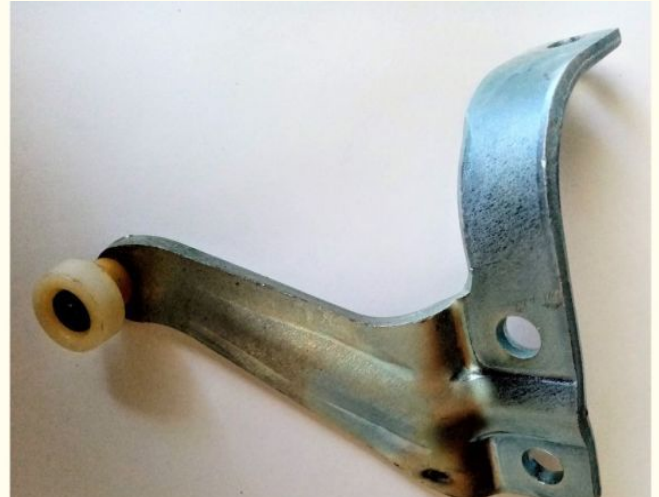

**69 €**

- Fixation Porte

- HONDA

- 79710-680-020

- Montage possible sur HONDA

Téléphone du vendeur: 06 87 99 65 87

## DESCRIPTION

Particulier vend une pièce dans la catégorie Fixation Porte.  
Pièce de marque HONDA portant la référence 79710-680-020  
Cette pièce est complète et neuve dans son emballage.  
Positionnement de la pièce prévue côté droit.

Le prix est de 69 € à débattre.  
Les frais de port sont inclus.

Précisions transmises par le vendeur :  
Bras de guidage coulissant supérieur D de porte pièce d'origine du constructeur Honda et exactement la même que celle montée à la sortie de l'usine.  
Réf: 79710-680-020 déclassée par le constructeur.  
ACTY DX / DX PANEL VAN de 1983 > 1987.