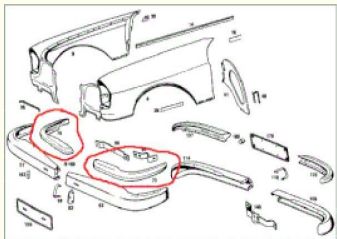

**600 €**

- Pare Choc Avant

- MERCEDES

- 1128850601

- Montage possible sur MERCEDES 220

Téléphone du vendeur: 06 68 38 14 74

## DESCRIPTION

Particulier vend une pièce dans la catégorie Pare Choc Avant.  
Pièce de marque MERCEDES portant la référence 1128850601

Le prix est de 600 €.

Les frais de port n'ont pas été précisés mais seront à la charge de l'acheteur.

Précisions transmises par le vendeur :

n°e628 lot parechoc supérieur AVD AVG Mercedes W111 1128850601

Pare-chocs supérieur avant gauche et droit neuf

Mini rayures sur avant gauche voir photo

Pièces d'origine Mercedes d'époque pour Mercedes 220 Seb 8/59 à 8/65  
W111 pour gros pare choc.