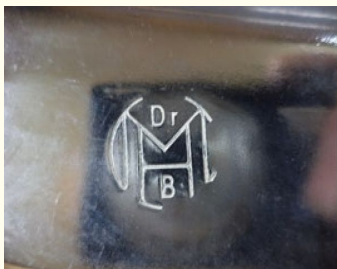

**600 €**

- Pare Choc Avant

- MERCEDES

- 1128850601

- Montage possible sur MERCEDES 220

Téléphone du vendeur: 06 68 38 14 74

## DESCRIPTION

Particulier vend une pièce dans la catégorie Pare Choc Avant.  
Pièce de marque MERCEDES portant la référence 1128850601

Le prix est de 600 €.

Les frais de port n'ont pas été précisés mais seront à la charge de l'acheteur.

Précisions transmises par le vendeur :

n°e628 lot parechoc supérieur AVD AVG Mercedes W111 1128850601

Pare-chocs supérieur avant gauche et droit neuf

Mini rayures sur avant gauche voir photo

Pièces d'origine Mercedes d'époque pour Mercedes 220 Seb 8/59 à 8/65  
W111 pour gros pare choc.