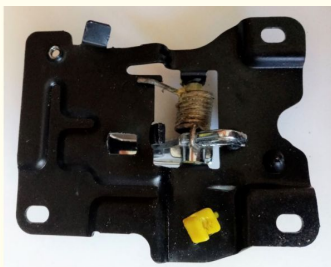

**39 €**

- Poignée de Porte

- HONDA

- 72160-SK3-G00

- Montage possible sur HONDA Concerto

Téléphone du vendeur: 06 87 99 65 87

## DESCRIPTION

Particulier vend une pièce dans la catégorie Poignée de Porte.  
Pièce de marque HONDA portant la référence 72160-SK3-G00  
Cette pièce est complète et neuve dans son emballage.  
Positionnement de la pièce prévue côté gauche.

Le prix est de 39 € ferme.  
Les frais de port sont de 5 € à la charge de l'acheteur.

Précisions transmises par le vendeur :  
Poignée de porte intérieur Gauche pour HONDA CONCERTO de 1990 >  
1993. Pièce neuve dans son emballage d'origine. Pièce d'origine du  
constructeur Honda.  
Réf: 72160-SK3-G00 déclassée par le constructeur.  
CONCERTO de 1990 > 1993.