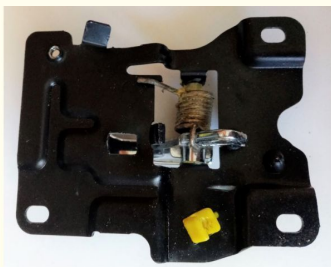

39 €

- Poignée de Porte

- HONDA

- 72160-SK3-G00

- Montage possible sur HONDA Concerto

Téléphone du vendeur: 06 87 99 65 87

DESCRIPTION

Particulier vend une pièce dans la catégorie Poignée de Porte.
Pièce de marque HONDA portant la référence 72160-SK3-G00
Cette pièce est complète et neuve dans son emballage.
Positionnement de la pièce prévue côté gauche.

Le prix est de 39 € ferme.
Les frais de port sont de 5 € à la charge de l'acheteur.

Précisions transmises par le vendeur :
Poignée de porte intérieur Gauche pour HONDA CONCERTO de 1990 > 1993. Pièce neuve dans son emballage d'origine. Pièce d'origine du constructeur Honda.
Réf: 72160-SK3-G00 déclassée par le constructeur.
CONCERTO de 1990 > 1993.