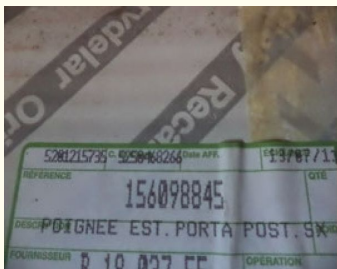

15 €

- Poignée de Porte

- ALFA

- 156098845

- Montage possible sur ALFA ROMEO Giulietta

Téléphone du vendeur: 06 68 38 14 74

DESCRIPTION

Particulier vend une pièce dans la catégorie Poignée de Porte.
Pièce de marque ALFA portant la référence 156098845

Le prix est de 15 €.

Les frais de port n'ont pas été précisés mais seront à la charge de l'acheteur.

Précisions transmises par le vendeur :

n°vt218 poignée porte ARG Alfa Giulietta 156098845

poignée porte arrière gauche pour Alfa Romeo Giulietta 2010