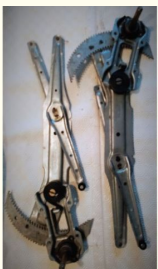

- Mécanismes de Vitres Avant

- HONDA

- 72250-SR3-003

- Montage possible sur HONDA Civic 1250

98 €

Téléphone du vendeur: 06 87 99 65 87

DESCRIPTION

Particulier vend une pièce dans la catégorie Mécanismes de Vitres Avant.
Pièce de marque HONDA portant la référence 72250-SR3-003
Cette pièce est complète et neuve dans son emballage.
La tension de cette pièce est de 12 Volts.

Positionnement de la pièce prévue côté gauche.

Le prix est de 98 € à débattre.
Les frais de port sont inclus.

Précisions transmises par le vendeur :
Ensemble de régulateur de portière(remonte glace) CIVIC de 1991 à 1995
Pièces neuve sans leurs emballage d'origine. Pièce d'origine du constructeur
Honda.

Réf: 72250-SR3-003 côté G déclassées par le constructeur.
CIVIC Coupé Basic de1994/1995. CIVIC DX / DXI / VEI / EL / 1.5EL / CX.

Merci de bien vouloir me contacter en priorité par mail si cette pièce vous
intéresse.