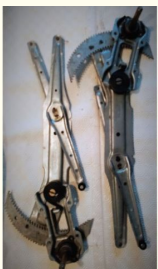

- Mécanismes de Vitres Avant

- HONDA

- 72250-SR3-003

- Montage possible sur HONDA Civic 1250

98 €

Téléphone du vendeur: 06 87 99 65 87

DESCRIPTION

Particulier vend une pièce dans la catégorie Mécanismes de Vitres Avant.
Pièce de marque HONDA portant la référence 72250-SR3-003
Cette pièce est complète et neuve dans son emballage.
La tension de cette pièce est de 12 Volts.

Positionnement de la pièce prévue côté gauche.

Le prix est de 98 € à débattre.
Les frais de port sont inclus.

Précisions transmises par le vendeur :
Ensemble de régulateur de portière(remonte glace) CIVIC de 1991 à 1995
Pièces neuve sans leurs emballage d'origine. Pièce d'origine du constructeur
Honda.

Réf: 72250-SR3-003 côté G déclassées par le constructeur.
CIVIC Coupé Basic de1994/1995. CIVIC DX / DXI / VEI / EL / 1.5EL / CX.

Merci de bien vouloir me contacter en priorité par mail si cette pièce vous intéresse.