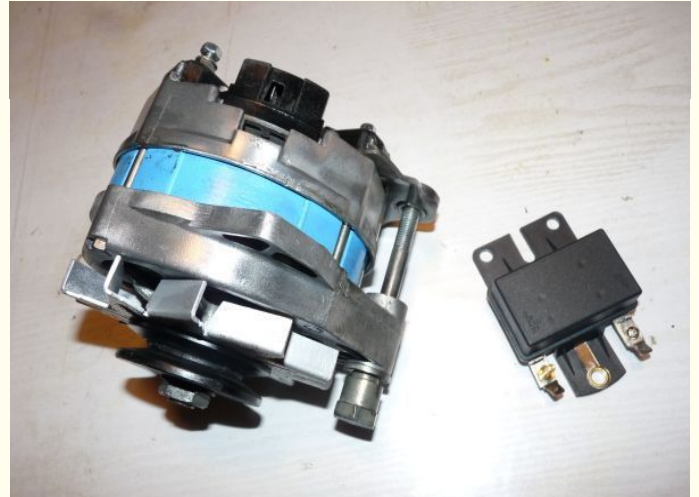

150 €

- Alternateur Complet

- PARIS RHONE

- A14R27

- Montage possible sur CITROËN CX GTI

Merci de contacter le vendeur via l'annonce directement

DESCRIPTION

Particulier vend une pièce dans la catégorie Alternateur Complet. Pièce de marque PARIS RHONE portant la référence A14R27 Cette pièce est complète et en état rénové à neuf. La tension de cette pièce est de 12 Volts.

Le prix est de 150 €.
Les frais de port sont inclus.

Précisions transmises par le vendeur :
Alternateur A14R27 ,reconditionné entièrement par un électricien auto, il est prêt au montage. Possibilité de mettre un régulateur neuf en plus pour 40 euros.