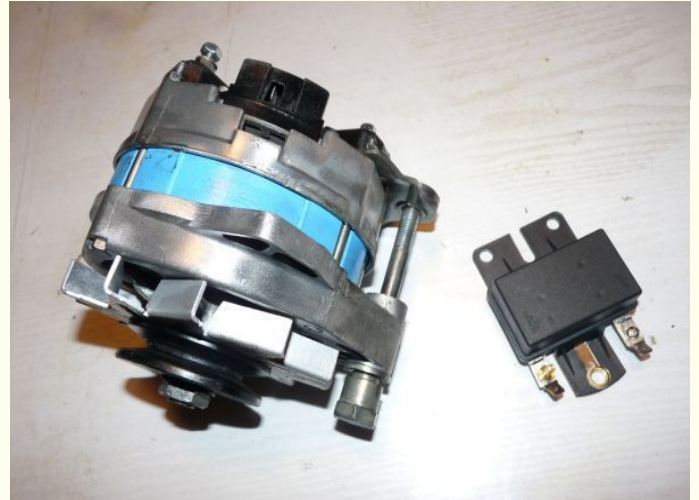

150 €

- Alternateur Complet

- PARIS RHONE

- A14R27

- Montage possible sur CITROËN CX Prestige

Merci de contacter le vendeur via l'annonce directement

DESCRIPTION

Particulier vend une pièce dans la catégorie Alternateur Complet. Pièce de marque PARIS RHONE portant la référence A14R27 Cette pièce est complète et en état rénové à neuf. La tension de cette pièce est de 12 Volts.

Le prix est de 150 €.
Les frais de port sont inclus.

Précisions transmises par le vendeur :
Alternateur A14R27 ,reconditionné entièrement par un électricien auto, il est prêt au montage. Possibilité de mettre un régulateur neuf en plus pour 40 euros.