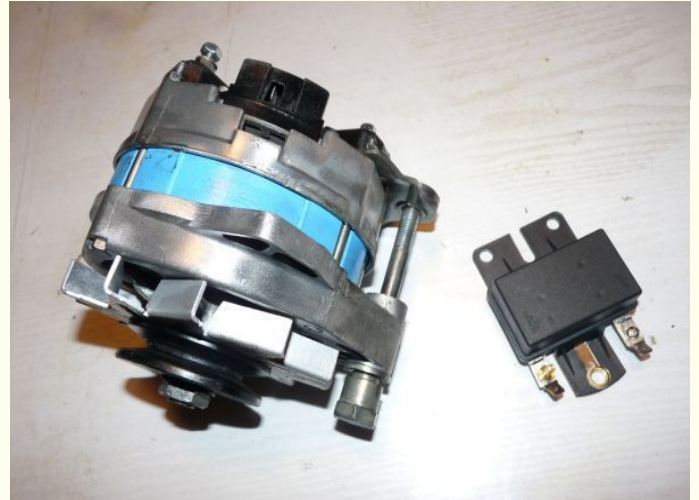

**150 €**

- Alternateur Complet

- PARIS RHONE

- A14R27

- Montage possible sur CITROËN CX Pallas

Merci de contacter le vendeur via l'annonce directement

## DESCRIPTION

Particulier vend une pièce dans la catégorie Alternateur Complet.  
Pièce de marque PARIS RHONE portant la référence A14R27  
Cette pièce est complète et en état rénové à neuf.  
La tension de cette pièce est de 12 Volts.

Le prix est de 150 €.  
Les frais de port sont inclus.

Précisions transmises par le vendeur :  
Alternateur A14R27 ,reconditionné entièrement par un électricien auto, il est prêt au montage. Possibilité de mettre un régulateur neuf en plus pour 40 euros.