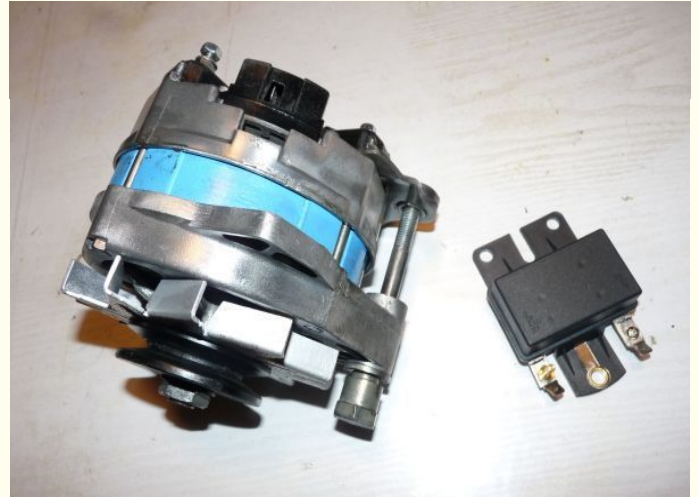

**150 €**

- Alternateur Complet

- PARIS RHONE

- A14R27

- Montage possible sur CITROËN CX 2200

Merci de contacter le vendeur via l'annonce directement

## DESCRIPTION

Particulier vend une pièce dans la catégorie Alternateur Complet.  
Pièce de marque PARIS RHONE portant la référence A14R27  
Cette pièce est complète et en état rénové à neuf.  
La tension de cette pièce est de 12 Volts.

Le prix est de 150 €.  
Les frais de port sont inclus.

Précisions transmises par le vendeur :  
Alternateur A14R27 ,reconditionné entièrement par un électricien auto, il est prêt au montage. Possibilité de mettre un régulateur neuf en plus pour 40 euros.