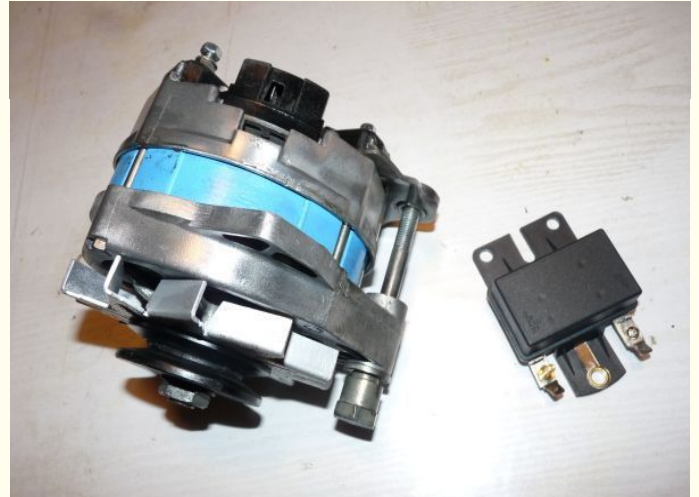

150 €

- Alternateur Complet

- PARIS RHONE

- A14R27

- Montage possible sur CITROËN CX 2200

Merci de contacter le vendeur via l'annonce directement

DESCRIPTION

Particulier vend une pièce dans la catégorie Alternateur Complet. Pièce de marque PARIS RHONE portant la référence A14R27 Cette pièce est complète et en état rénové à neuf. La tension de cette pièce est de 12 Volts.

Le prix est de 150 €.
Les frais de port sont inclus.

Précisions transmises par le vendeur :
Alternateur A14R27 ,reconditionné entièrement par un électricien auto, il est prêt au montage. Possibilité de mettre un régulateur neuf en plus pour 40 euros.