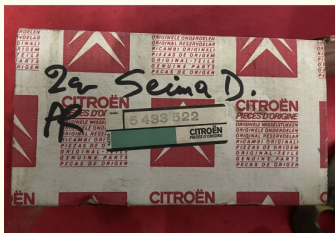

20 €

- Feu Complet Arrière

- SEIMA

- 626D

- Montage possible sur CITROËN 2 CV Cocorico

Merci de contacter le vendeur via l'annonce directement

DESCRIPTION

Particulier vend une pièce dans la catégorie Feu Complet Arrière.

Pièce de marque SEIMA portant la référence 626D

Cette pièce est complète et en très bon état.

Positionnement de la pièce prévue côté droit.

Le prix est de 20 €.

Les frais de port n'ont pas été précisés mais seront à la charge de l'acheteur.

Précisions transmises par le vendeur :

Référence Citroën : 5 433 522

Merci de bien vouloir me contacter par mail si cette pièce vous intéresse.
Vous avez besoin d'informations complémentaires, n'hésitez pas à prendre contact dès à présent avec le vendeur.