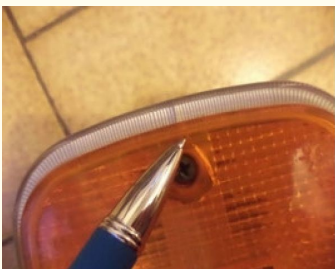

30 €

- Feu Complet Arrière

- MERCEDES

- 0008201764

- Montage possible sur MERCEDES

Téléphone du vendeur: 06 68 38 14 74

DESCRIPTION

Particulier vend une pièce dans la catégorie Feu Complet Arrière.
Pièce de marque MERCEDES portant la référence 0008201764

Le prix est de 30 €.

Les frais de port n'ont pas été précisés mais seront à la charge de l'acheteur.

Précisions transmises par le vendeur :

n°ms31 feu arrière Mercedes 207 410 407 307 0008201764

Feu complet arrière cabochon fendu voir photo mais étanche pour Mercedes
207 - 410 - 407 - 307.