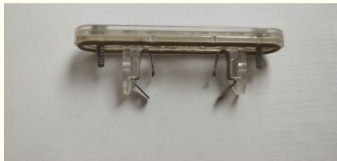

16 €

- Ampoules Eclairage de Plaque Arrière
- HELLA
- 1248200256

- Montage possible sur MERCEDES 300

Merci de contacter le vendeur via l'annonce directement

DESCRIPTION

Particulier vend une pièce dans la catégorie Ampoules Eclairage de Plaque Arrière.

Pièce de marque HELLA portant la référence 1248200256

Cette pièce est complète et neuve.

Positionnement de la pièce prévue côté droite et gauche.

Le prix est de 16 € ferme.

Les frais de port sont inclus.

Précisions transmises par le vendeur :

Éclairage de plaque d'immatriculation pour Mercedes. Origine marque Hella 1248200256 - Pièce neuve ! Me contacter pour un envoi.

Merci de bien vouloir me contacter par mail si cette pièce vous intéresse. Vous avez besoin d'informations complémentaires, n'hésitez pas à prendre contact dès à présent avec le vendeur.