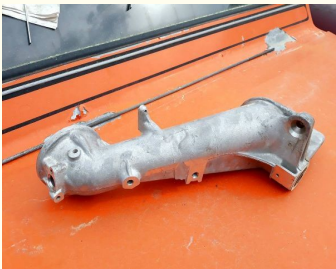

**120 €**

- Triangle Arrière

- citroen

- Montage possible sur CITROËN CX Limousine

Merci de contacter le vendeur via l'annonce directement

## DESCRIPTION

Particulier vend une pièce dans la catégorie Triangle Arrière.  
Pièce sans marque portant la référence citroen et de type bras ar d neuf abs.  
Cette pièce est complète et neuve.

Le prix est de 120 €.