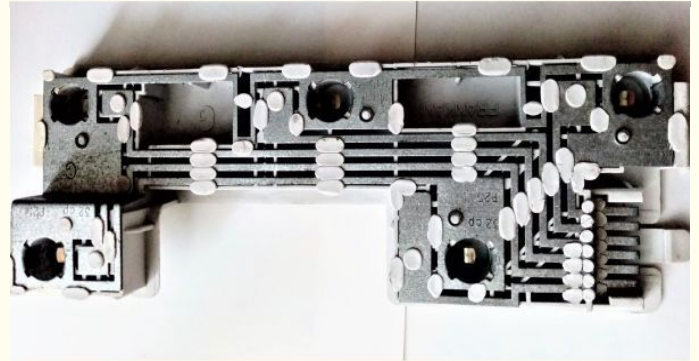

**12 €**

- Platine de Feu Arrière

- PEUGEOT

- 6346.46

- Montage possible sur PEUGEOT 305

Téléphone du vendeur: 06 87 99 65 87

## DESCRIPTION

Particulier vend une pièce dans la catégorie Platine de Feu Arrière.

Pièce de marque PEUGEOT portant la référence 6346.46

Cette pièce est incomplète et en très bon état.

La tension de cette pièce est de 12 Volts.

Positionnement de la pièce prévue côté gauche.

Le prix est de 12 € ferme.

Les frais de port sont de 4 € à la charge de l'acheteur.

Précisions transmises par le vendeur :

Platine de feu arrière gauche 305 berline. pièce d'origine du constructeur Peugeot vendu sans ampoule.