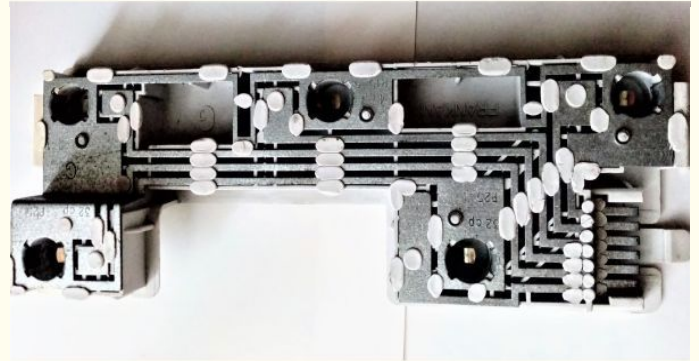

12 €

- Platine de Feu Arrière
- PEUGEOT
- 6346.46

- Montage possible sur PEUGEOT 305

Téléphone du vendeur: 06 87 99 65 87

DESCRIPTION

Particulier vend une pièce dans la catégorie Platine de Feu Arrière.
Pièce de marque PEUGEOT portant la référence 6346.46
Cette pièce est incomplète et en très bon état.
La tension de cette pièce est de 12 Volts.

Positionnement de la pièce prévue côté gauche.

Le prix est de 12 € ferme.
Les frais de port sont de 4 € à la charge de l'acheteur.

Précisions transmises par le vendeur :
Platine de feu arrière gauche 305 berline. pièce d'origine du constructeur
Peugeot vendu sans ampoule.