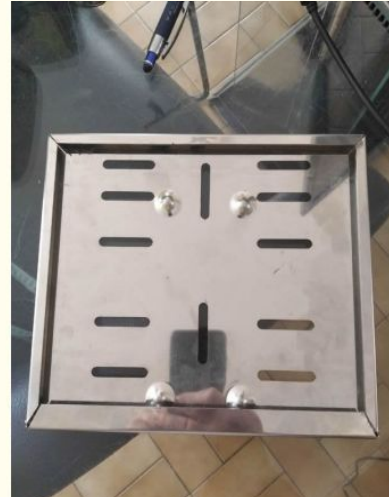

**30 €**

- Encadrement Plaque d'immatriculation

- Montage possible sur HARLEY DAVIDSON

Téléphone du vendeur: 06 21 72 68 86

## DESCRIPTION

Particulier vend une pièce dans la catégorie Encadrement Plaque d'immatriculation.

Cette pièce est complète et en bon état.

Le prix est de 30 €.

Les frais de port n'ont pas été précisés mais seront à la charge de l'acheteur.