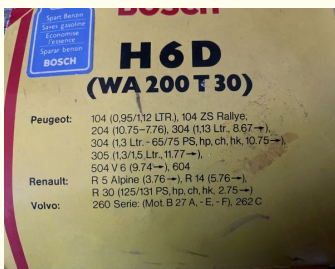

- Bougies Essence

- BOSCH

- H6D

- Montage possible sur PEUGEOT 104

10 €

Merci de contacter le vendeur via l'annonce directement

## DESCRIPTION

Particulier vend une pièce dans la catégorie Bougies Essence.  
Pièce de marque BOSCH portant la référence H6D et de type WA 200 T 30.  
Cette pièce est complète et neuve dans son emballage.  
La tension de cette pièce est de 12 Volts.