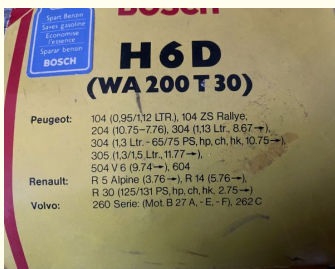

- Bougies Essence

- BOSCH

- H6D

- Montage possible sur PEUGEOT 104

10 €

Merci de contacter le vendeur via l'annonce directement

DESCRIPTION

Particulier vend une pièce dans la catégorie Bougies Essence.
Pièce de marque BOSCH portant la référence H6D et de type WA 200 T 30.
Cette pièce est complète et neuve dans son emballage.
La tension de cette pièce est de 12 Volts.