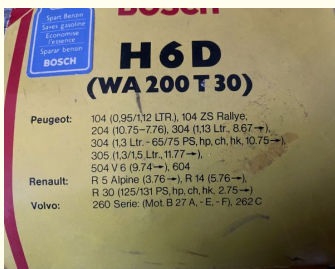

- Bougies Essence

- BOSCH

- H6D

- Montage possible sur PEUGEOT 204

10 €

Merci de contacter le vendeur via l'annonce directement

## DESCRIPTION

Particulier vend une pièce dans la catégorie Bougies Essence.  
Pièce de marque BOSCH portant la référence H6D et de type WA 200 T 30.  
Cette pièce est complète et neuve dans son emballage.  
La tension de cette pièce est de 12 Volts.