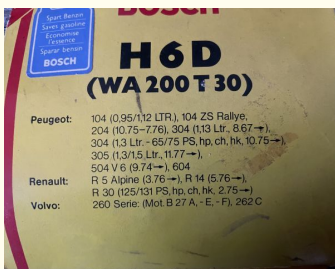

- Bougies Essence

- BOSCH

- H6D

- Montage possible sur PEUGEOT 304

10 €

Merci de contacter le vendeur via l'annonce directement

DESCRIPTION

Particulier vend une pièce dans la catégorie Bougies Essence.
Pièce de marque BOSCH portant la référence H6D et de type WA 200 T 30.
Cette pièce est complète et neuve dans son emballage.
La tension de cette pièce est de 12 Volts.