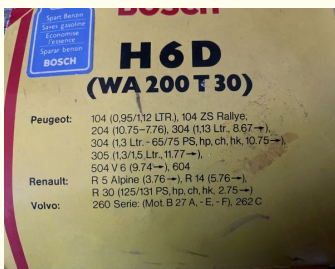

- Bougies Essence

- BOSCH

- H6D

- Montage possible sur PEUGEOT 305

10 €

Merci de contacter le vendeur via l'annonce directement

## DESCRIPTION

Particulier vend une pièce dans la catégorie Bougies Essence.  
Pièce de marque BOSCH portant la référence H6D et de type WA 200 T 30.  
Cette pièce est complète et neuve dans son emballage.  
La tension de cette pièce est de 12 Volts.