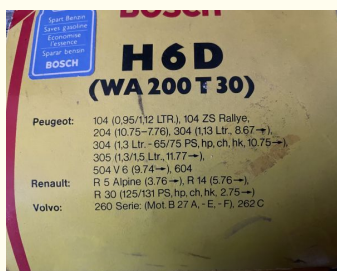

- Bougies Essence

- BOSCH

- H6D

- Montage possible sur PEUGEOT 305

10 €

Merci de contacter le vendeur via l'annonce directement

DESCRIPTION

Particulier vend une pièce dans la catégorie Bougies Essence.
Pièce de marque BOSCH portant la référence H6D et de type WA 200 T 30.
Cette pièce est complète et neuve dans son emballage.
La tension de cette pièce est de 12 Volts.