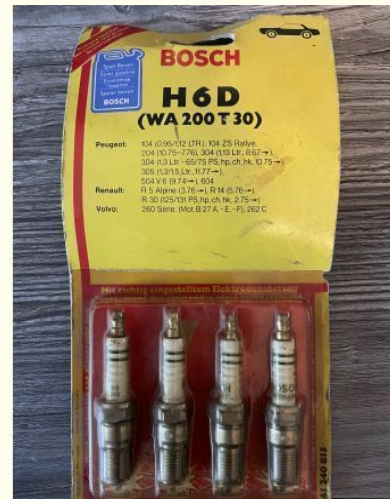

- Bougies Essence

- BOSCH

- H6D

- Montage possible sur PEUGEOT 305

10 €

Merci de contacter le vendeur via l'annonce directement

DESCRIPTION

Particulier vend une pièce dans la catégorie Bougies Essence.
Pièce de marque BOSCH portant la référence H6D et de type WA 200 T 30.
Cette pièce est complète et neuve dans son emballage.
La tension de cette pièce est de 12 Volts.