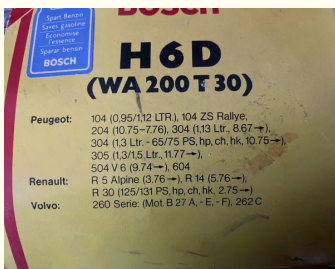

- Bougies Essence

- BOSCH

- H6D

- Montage possible sur PEUGEOT 504

10 €

Merci de contacter le vendeur via l'annonce directement

DESCRIPTION

Particulier vend une pièce dans la catégorie Bougies Essence.
Pièce de marque BOSCH portant la référence H6D et de type WA 200 T 30.
Cette pièce est complète et neuve dans son emballage.
La tension de cette pièce est de 12 Volts.