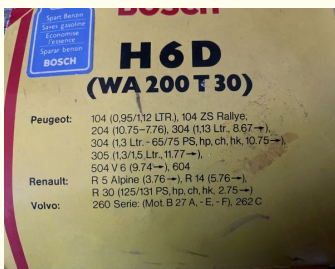

- Bougies Essence

- BOSCH

- H6D

- Montage possible sur VOLVO 262

10 €

Merci de contacter le vendeur via l'annonce directement

DESCRIPTION

Particulier vend une pièce dans la catégorie Bougies Essence.
Pièce de marque BOSCH portant la référence H6D et de type WA 200 T 30.
Cette pièce est complète et neuve dans son emballage.
La tension de cette pièce est de 12 Volts.