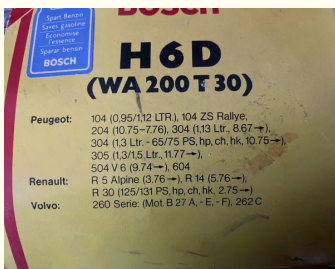

- Bougies Essence

- BOSCH

- H6D

- Montage possible sur RENAULT R5

10 €

Merci de contacter le vendeur via l'annonce directement

DESCRIPTION

Particulier vend une pièce dans la catégorie Bougies Essence.
Pièce de marque BOSCH portant la référence H6D et de type WA 200 T 30.
Cette pièce est complète et neuve dans son emballage.
La tension de cette pièce est de 12 Volts.