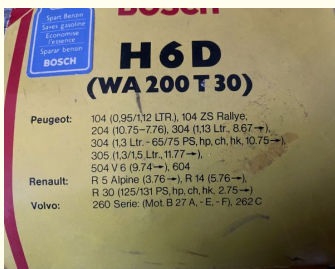

- Bougies Essence

- BOSCH

- H6D

- Montage possible sur RENAULT R5

10 €

Merci de contacter le vendeur via l'annonce directement

## DESCRIPTION

Particulier vend une pièce dans la catégorie Bougies Essence.  
Pièce de marque BOSCH portant la référence H6D et de type WA 200 T 30.  
Cette pièce est complète et neuve dans son emballage.  
La tension de cette pièce est de 12 Volts.