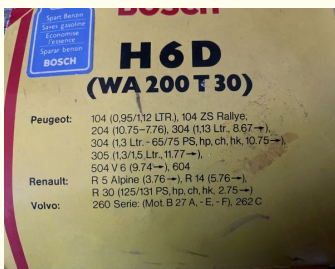

- Bougies Essence

- BOSCH

- H6D

- Montage possible sur RENAULT R14

10 €

Merci de contacter le vendeur via l'annonce directement

DESCRIPTION

Particulier vend une pièce dans la catégorie Bougies Essence.
Pièce de marque BOSCH portant la référence H6D et de type WA 200 T 30.
Cette pièce est complète et neuve dans son emballage.
La tension de cette pièce est de 12 Volts.