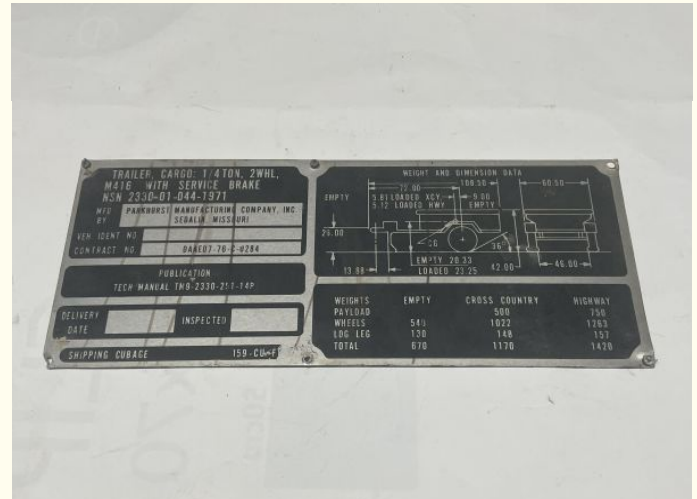

20 €

- Remorque

- PARKHURST MFG CO

Merci de contacter le vendeur via l'annonce directement

DESCRIPTION

Particulier vend une pièce dans la catégorie Remorque.

Pièce de marque PARKHURST MFG CO

Le prix est de 20 €.

La pièce sera remise en main propre.

Précisions transmises par le vendeur :

Plaque d'identification originale pour remorque militaire US type M416A1. La plaque est double face, une déjà gravée d'époque, l'autre est vierge. Idéal pour finir une restauration sans utiliser une reproduction. Envoi possible, frais en supplément.