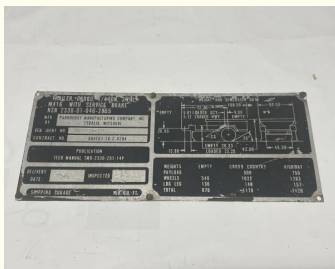

20 €

- Remorque

- PARKHURST MFG CO

Merci de contacter le vendeur via l'annonce directement

DESCRIPTION

Particulier vend une pièce dans la catégorie Remorque.

Pièce de marque PARKHURST MFG CO

Le prix est de 20 €.

La pièce sera remise en main propre.

Précisions transmises par le vendeur :

Plaque d'identification originale pour remorque militaire US type M416A1. La plaque est double face, une déjà gravée d'époque, l'autre est vierge. Idéal pour finir une restauration sans utiliser une reproduction. Envoi possible, frais en supplément.