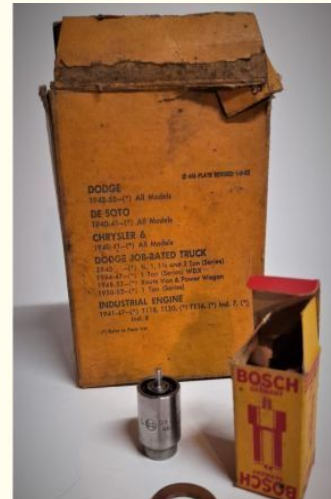

60 €

- Injecteurs
- BOSCH
- DN0 SD52
- Nombre d'exemplaires: 12
- Montage possible sur CHRYSLER

Merci de contacter le vendeur via l'annonce directement

DESCRIPTION

Particulier vend un lot de 12 pièces dans la catégorie Injecteurs.
Pièces de marque BOSCH portant la référence DN0 SD52
Ces pièces sont complètes et neuves dans leurs emballages.

Le prix à l'unité est de 5 € et le prix du lot est de 60 €.

Les prix sont fermes.

Les frais de port n'ont pas été précisés mais seront à la charge de l'acheteur.

Précisions transmises par le vendeur :

Nez d'injecteur Bosch pour Dodge Power Wagon et autres moteurs De soto et Chrysler utilitaires et industriels.