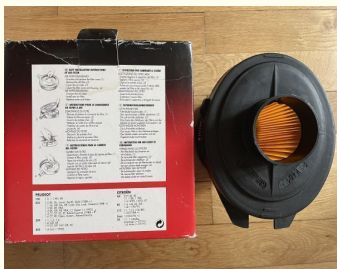

7 €

- Carter de filtre à air

- CHAMPION

- V401

- Montage possible sur CITROËN AX

PEUGEOT	CITROËN
106 1.0, 1.1 XN, XR	AX 0.9, 1.0E, RE
205 1.0 XE, GL, Junior, Zenith, Style (1988 -)	1.1 11RE, 11RE
1.1 GL, GR, SA, XR, Color Line, Look, Cabane (1988 -)	1.4 14RE, 14RZS, GT
1.3 SR, XR, XSA	1.4 1.4E, 9E, TRE
1.4 SR, GR, XR, XSA, CJ, Green (1992)	1.4 (-07/91)
1.4 CT, GT, XS, XT, Roland Garros (1988 -)	C15 1.1 1.1 (-06/88)
1.6 CT, XR, Open, Autumn, Roland Garros	1.4 (07/96 -)
309 1.1, 1.2, 1.6	Saxo 1.0 (02/96 -)
1.6 GR, SR	ZX 1.1, 1.4 Rubin
1.9 GT, GT, 1.6V, GR, XS	Zwanhoeke (1997/91)
405 1.4 GL (-1992)	1.6 Auto (1997/91)

Merci de contacter le vendeur via l'annonce directement

DESCRIPTION

Particulier vend une pièce dans la catégorie Carter de filtre à air.

Pièce de marque CHAMPION portant la référence V401

Cette pièce est complète et neuve.