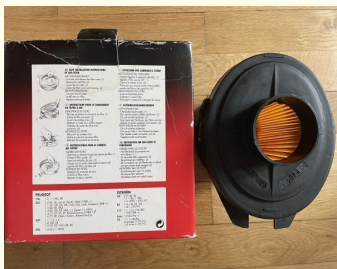

7 €

- Carter de filtre à air
- CHAMPION
- V401

- Montage possible sur CITROËN AX

PEUGEOT	CITROËN
106 1.0, 1.1 XN, XR	AX 0.9, 1.0E, RE
205 1.0 XE, GL, Junior, Zenith, Style (1988 -)	1.1 11RE, 11RE
1.1 GL, GR, SA, XR, Color Line, Look, Clésane (1988 -)	1.4 14RE, 14RZS, GT
1.3 SR, XR, XSA	1.4 1.4E, 95, TRE
1.4 SR, GR, XR, XSA, CJ, Green (1992)	1.4i (1991)
1.4 CT, GT, XS, XT, Roland Garros (1988 -)	C15 1.1 1.1 (1988)
1.6 CT, XR, Open, Autumn, Roland Garros	1.4 (07/88 -)
309 1.1, 1.2, 1.6	Saxo 1.0 (02/88 -)
1.6 GR, SR	ZX 1.1, 1.2, Rollin
1.9 GT, GT, 1.6V, GR, XS	Zwilling (1991)
405 1.4 GL (-1992)	1.6i Auto (1991)

Merci de contacter le vendeur via l'annonce directement

DESCRIPTION

Particulier vend une pièce dans la catégorie Carter de filtre à air.
Pièce de marque CHAMPION portant la référence V401
Cette pièce est complète et neuve.