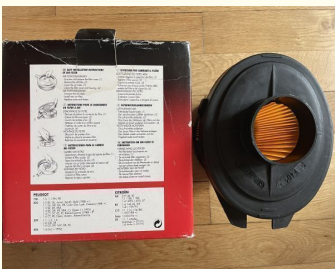

7 €

- Carter de filtre à air
- CHAMPION
- V401

- Montage possible sur CITROËN BX

PEUGEOT	CITROËN
106 1.0, 1.1, XN, XR	AX 0.9, 1.0E, RE
205 1.0 XE, GL, Junior, Zenith, Style (1988 -)	1.1 11RE, 11RE
1.1 GL, GR, SA, XR, Color Line, Look, Cabane (1988 -)	1.4 14RE, 14RZS, GT
1.3 SR, XR, XSA	1.4 1.4E, 8E, TRE
1.4 SR, GR, XR, XSA, C1 Green (1992)	1.4 (1991)
1.4 CT, GT, XS, XT, Roland Garros (1988 -)	C15 1.1 1.1 (1991/88)
1.6 CT, XR, Open, Autumn, Roland Garros	1.4 (07/88 -)
309 1.1, 1.2, 1.6	Saxo 1.0 (02/88 -)
1.6 GR, SR	ZX 1.1, 1.2, Rollin
1.9 GT, GT, 1.6V, GR, XS	Zwanhoeke (1991)
405 1.4 GL (1992)	1.6 Auto (1991)

Merci de contacter le vendeur via l'annonce directement

DESCRIPTION

Particulier vend une pièce dans la catégorie Carter de filtre à air.
Pièce de marque CHAMPION portant la référence V401
Cette pièce est complète et neuve.