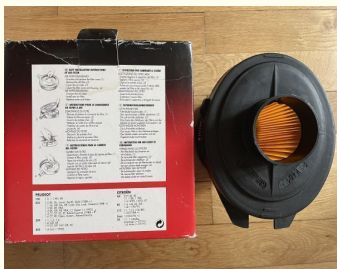

7 €

- Carter de filtre à air

- CHAMPION

- V401

- Montage possible sur PEUGEOT 205

PEUGEOT	CITROËN
106 1.0, 1.1 XN, XR	AX 0.9, 1.0E, RE
205 1.0 XE, GL, Junior, Zenith, Style (1988 -)	1.1 11RE, 11RE
1.1 GL, GR, SA, XR, Color Line, Look, Cabane (1988 -)	1.4 14RE, 14RZ, GT
1.3 SR, XR, XSA	BX 1.4, 1.4E, 95, TRE
1.4 SR, GR, XR, XSA, CJ, Green (1992)	1.6 (-07/91)
1.4 CT, GT, XS, XT, Roland Garros (1988 -)	C15 1.1, 1.2 (-06/88)
1.6 CT, XR, Open, Autumn, Roland Garros	1.6 (07/88 -)
309 1.1, 1.2, 1.6	Saxo 1.0 (02/86 -)
1.6 GR, SR	ZX 1.1, 1.2, Rollin
1.9 GT, GT, 1.6V, GR, XS	Zvanique (-07/91)
405 1.4 GL (-1992)	1.6 Auto (-07/91)

Merci de contacter le vendeur via l'annonce directement

DESCRIPTION

Particulier vend une pièce dans la catégorie Carter de filtre à air.

Pièce de marque CHAMPION portant la référence V401

Cette pièce est complète et neuve.