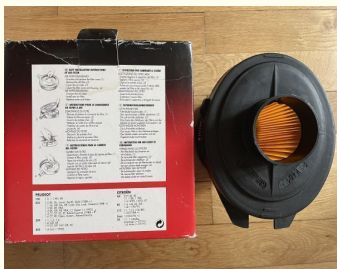

7 €

- Carter de filtre à air

- CHAMPION

- V401

- Montage possible sur PEUGEOT 205

PEUGEOT	CITROËN
106 1.0, 1.1 XN, XR	AX 0.9, 1.0E, RE
205 1.0 XE, GL, Junior, Zenith, Style (1988 -)	1.1 11RE, 11RE, GT
1.1 GL, GR, SA, XR, Color Line, Look, Cabane (1988 -)	1.4 14RE, 14RZ, GT
1.3 SR, XR, XSA	BX 1.4, 1.4E, 95, TRE
1.4 SR, GR, XR, XSA, CJ, Green (1992)	1.6 (-07/91)
1.4 CT, GT, XS, XT, Roland Garros (1988 -)	C15 1.1, 1.2 (-06/88)
1.6 CT, XR, Open, Autumn, Roland Garros	1.6 (07/88 -)
309 1.1, 1.2, 1.6	Saxo 1.0 (02/86 -)
1.6 GR, SR	ZX 1.1, 1.2, Rollin
1.9 GT, GT, 1.6V, GR, XS	Zwanhoeke (-07/91)
405 1.4 GL (-1992)	1.6 Auto (-07/91)

## DESCRIPTION

Particulier vend une pièce dans la catégorie Carter de filtre à air.

Pièce de marque CHAMPION portant la référence V401

Cette pièce est complète et neuve.

Le prix est de 7 €.

Les frais de port sont de 5 € à la charge de l'acheteur.

Précisions transmises par le vendeur :

Vends Filtre neuf pour Citroën AX, BX, C15, Saxo, ZX Peugeot 106, 205, 309 et 405. Voir photo 3 pour les correspondances exactes.

Merci de bien vouloir me contacter par mail si cette pièce vous intéresse.