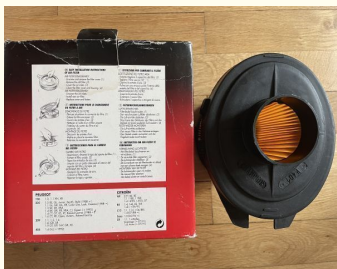

7 €

- Carter de filtre à air
- CHAMPION
- V401

- Montage possible sur PEUGEOT 309

PEUGEOT	CITROËN
106 1.0, 1.1 XN, XR	AX 0.9, 1.0E, RE
205 1.0 XE, GL, Junior, Zenith, Style (1988 -)	1.1 11RE, 11RE
1.1 GL, GR, SA, XR, Color Line, Look, Cabane (1988 -)	1.4 14RE, 14RZ, GT
1.3 SR, XR, XSA	BX 1.4, 1.6E, 95, TRE
1.4 SR, GR, XR, XSA, C1 Green (1992)	1.6 (-07/91)
1.4 CT, GT, XS, XT, Roland Garros (1988 -)	C15 1.1, 1.2 (-06/88)
1.6 CT, XR, Open, Autumn, Roland Garros	1.6 (07/88 -)
309 1.1, 1.2, 1.6	Saxo 1.0 (02/86 -)
1.6 GR, SR	ZX 1.1, 1.2 Rubin
1.9 GT, GT, 1.6V, GR, XS	Zwanhoeke (= 07/91)
405 1.4 GL (-1992)	1.6i Auto (= 07/91)

Merci de contacter le vendeur via l'annonce directement

DESCRIPTION

Particulier vend une pièce dans la catégorie Carter de filtre à air.
Pièce de marque CHAMPION portant la référence V401
Cette pièce est complète et neuve.