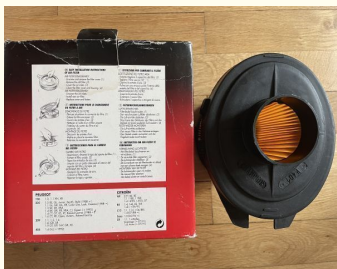

7 €

- Carter de filtre à air
- CHAMPION
- V401

- Montage possible sur PEUGEOT 309

PEUGEOT	CITROËN
106 1.0, 1.1 XN, XR	AX 0.9, 1.0E, RE
205 1.0 XE, GL, Junior, Zenith, Style (1988 -)	1.1 11RE, 11RE
1.1 GL, GR, SA, XR, Color Line, Look, Cabane (1988 -)	1.4 14RE, 14RZ, GT
1.3 SR, XR, XSA	BX 1.4, 1.6E, 95, TRE
1.4 SR, GR, XR, XSA, CJ, Green (1992)	1.6 (-07/91)
1.4 CT, GT, XS, XT, Roland Garros (1988 -)	C15 1.1, 1.2 (-06/88)
1.6 CT, XR, Open, Autumn, Roland Garros	1.6 (07/88 -)
309 1.1, 1.2, 1.6	Saxo 1.0 (02/86 -)
1.6 GR, SR	ZX 1.1, 1.2, Rollin
1.9 GT, GT, 1.6V, GR, XS	Zwanhoeke (-07/91)
405 1.4 GL (-1992)	1.6 Auto (-07/91)

Merci de contacter le vendeur via l'annonce directement

DESCRIPTION

Particulier vend une pièce dans la catégorie Carter de filtre à air.
Pièce de marque CHAMPION portant la référence V401
Cette pièce est complète et neuve.