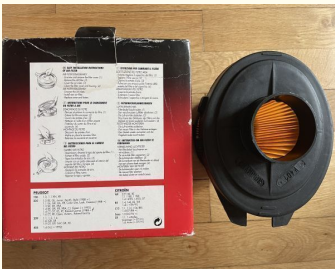

7 €

- Carter de filtre à air
- CHAMPION
- V401

- Montage possible sur PEUGEOT 405

PEUGEOT	CITROËN
106 1.0, 1.1 XN, XR	AX 0.9, 1.0E, RE
205 1.0 XE, GL, Junior, Zenith, Style (1988 -)	1.1 11RE, 11RE
1.1 GL, GR, SA, XR, Color Line, Look, Cabane (1988 -)	1.4 14RE, 14RZ, GT
1.3 SR, XR, XSA	1.4 1.4E, 95, TRE
1.4 SR, GR, XR, XSA, CJ, Green (1992)	1.4i (1991)
1.4 CT, GT, XS, XT, Roland Garros (1988 -)	C15 1.1 1.2 (1988)
1.6 CT, XR, Open, Autumn, Roland Garros	1.4 (07/88 -)
309 1.1, 1.2, 1.6	Saxo 1.0 (02/88 -)
1.6 GR, SR	ZX 1.1, 1.2, Rollin
1.9 GT, GT, 1.6V, GR, XS	Zwilling (1991)
405 1.4 GL (-1992)	1.6i Auto (1991)

Merci de contacter le vendeur via l'annonce directement

DESCRIPTION

Particulier vend une pièce dans la catégorie Carter de filtre à air.
Pièce de marque CHAMPION portant la référence V401
Cette pièce est complète et neuve.

Le prix est de 7 €.

Les frais de port sont de 5 € à la charge de l'acheteur.

Précisions transmises par le vendeur :

Vends Filtre neuf pour Citroën AX, BX, C15, Saxo, ZX Peugeot 106, 205, 309 et 405. Voir photo 3 pour les correspondances exactes.