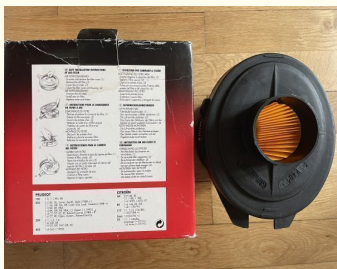

7 €

- Carter de filtre à air
- CHAMPION
- V401

- Montage possible sur CITROËN ZX

PEUGEOT	CITROËN
106 1.0, 1.1 XN, XR	AX 0.9, 1.0E, RE
205 1.0 XE, GL, Junior, Zenith, Style (1988 -)	1.1 11RE, 11RE, GT
1.1 GL, GR, SA, XR, Color Line, Look, Cabane (1988 -)	1.4 14RE, 14RTZ, GT
1.3 SR, XR, XSA	BX 1.4, 1.4E, 95, TRE
1.4 SR, GR, XR, XSA, CJ, Green (1992)	1.4i (-/07/91)
1.4 CT, GT, XS, XT, Roland Garros (1988 -)	C15 1.1, 1.2 (-/06/88)
1.6 CT, XR, Open, Autumn, Roland Garros	1.4i (07/88 -)
309 1.1, 1.2, 1.6	Saxo 1.0 (02/86 -)
1.6 GR, SR	ZX 1.1, 1.2, Rallye
1.9 GT, GT, 1.6V, GR, XS	Zwilling (-/07/91)
405 1.4 GL (-/1992)	1.6i Auto (-/07/91)

Merci de contacter le vendeur via l'annonce directement

DESCRIPTION

Particulier vend une pièce dans la catégorie Carter de filtre à air.
Pièce de marque CHAMPION portant la référence V401
Cette pièce est complète et neuve.