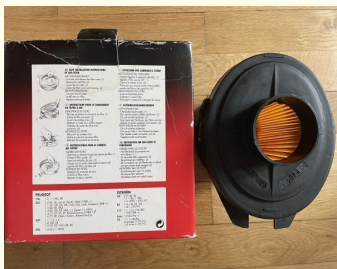

7 €

- Carter de filtre à air
- CHAMPION
- V401

- Montage possible sur CITROËN ZX

PEUGEOT	CITROËN
106 1.0, 1.1 XN, XR	AX 0.9, 1.0E, RE
205 1.0 XE, GL, Junior, Zenith, Style (1988 -)	1.1 11RE, 11RE
1.1 GL, GR, SA, XR, Color Line, Look, Cabane (1988 -)	1.4 14RE, 14RZ, GT
1.3 SR, XR, XSA	1.4 1.4E, 95, TRE
1.4 SR, GR, XR, XSA, CJ, Green (1992)	1.4i (1991)
1.4 CT, GT, XS, XT, Roland Garros (1988 -)	C15 1.1 1.1 (1988)
1.6 CT, XR, Open, Autumn, Roland Garros	1.4 (07/88 -)
309 1.1, 1.2, 1.6	Saxo 1.0 (02/88 -)
1.6 GR, SR	ZX 1.1, 1.2, 1.6
1.9 GT, GT, 1.6V, GR, XS	Zwanhoeke (1992/91)
405 1.4 GL (1992)	1.6i Auto (1991)

Merci de contacter le vendeur via l'annonce directement

DESCRIPTION

Particulier vend une pièce dans la catégorie Carter de filtre à air.
Pièce de marque CHAMPION portant la référence V401
Cette pièce est complète et neuve.