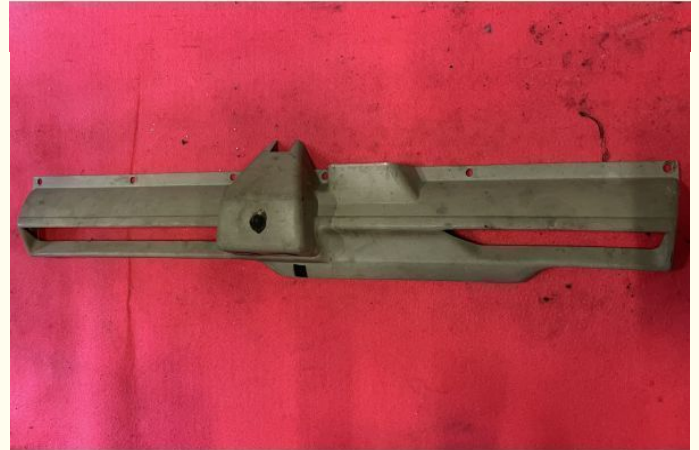

**40 €**

- Face de Tableau de Bord

- Montage possible sur CITROËN 2 CV

Merci de contacter le vendeur via l'annonce directement

## DESCRIPTION

Particulier vend une pièce dans la catégorie Face de Tableau de Bord .  
Cette pièce est complète et en bon état.

Le prix est de 40 €.

Les frais de port n'ont pas été précisés mais seront à la charge de l'acheteur.

Précisions transmises par le vendeur :

Face de tableau de bord de couleur blanche pour Citroën 2CV, pas cassé ni fendu, modèle original ce n'est pas une reproduction.

Merci de bien vouloir me contacter par mail si cette pièce vous intéresse.  
Vous avez besoin d'informations complémentaires, n'hésitez pas à prendre contact dès à présent avec le vendeur.