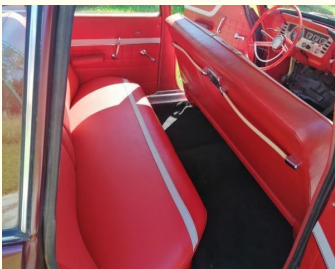

DODGE Lancer

- DODGE
- Lancer
- 1962

15 800 €

Merci de contacter le vendeur via l'annonce directement

DESCRIPTION

Particulier vend DODGE Lancer de 1962 en très bon état.
Ce véhicule en version berline est complet.

Ses caractéristiques sont les suivantes : véhicule essence 6 cylindres de 3500 cm³ en boîte automatique affichant 75860 Km au compteur.

Ce modèle possède les accessoires suivants: la direction assistée, la radio et une attache remorque.

Le double de clef sera remis lors de la vente.

Le contrôle technique est OK.

Le véhicule est en carte grise normale.

Précisions transmises par le vendeur :

Très belle et rare DODGE Lancer, peinture récente et de nombreux frais réalisés: sellerie, alternateur, pipe d'échappement, révision, vidanges, fiable et CT OK. Sonorité mélodieuse avec son 6 cylindres de 150CV.